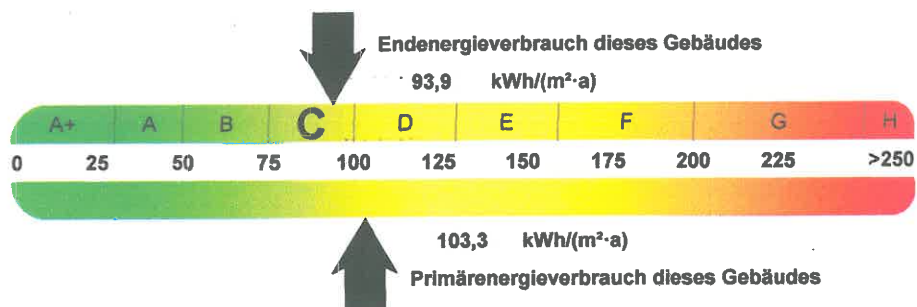

ENERGIEAUSWEIS für Wohngebäude

gemäß den §§ 16 ff. Energieeinsparverordnung (EnEV) vom¹ 18. November 2013

Gültig bis: 10.05.2026

Aushang

Gebäude

Gebäudetyp	Mehrfamilienhaus	
Adresse	Kopernikusstr. 7, 53757 St. Augustin-Menden	
Gebäudeteil	Gesamtes Gebäude	
Baujahr Gebäude³	1999	
Baujahr Wärmeerzeuger^{3,4}	1999	
Anzahl Wohnungen	14	
Gebäudenutzfläche (A_N)	1.250,4 m²	☒ nach § 19 EnEV aus der Wohnfläche ermittelt
Wesentliche Energieträger für Heizung und Warmwasser	Erdgas E	
Erneuerbare Energien	Art:	Verwendung:

Energieverbrauch

Endenergieverbrauch dieses Gebäudes

93,9 kWh/(m²·a)