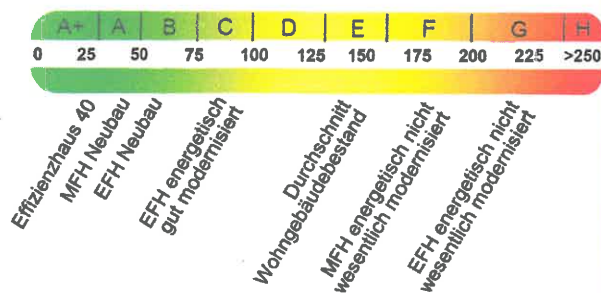

Vergleichswerte Endenergie

EFH: Einfamilienhäuser, MFH: Mehrfamilienhäuser

Aussteller:

Mess-Wärme-West
Jutta Heußer
Rhöndorfer Str. 46
53604 Bad Honnef

11.05.2016

Datum

Unterschrift des Ausstellers

¹ Datum der angewendeten EnEV, gegebenenfalls angewendeten Änderungsverordnung zur EnEV