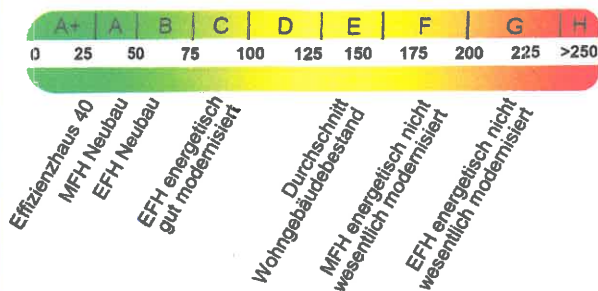

Vergleichswerte Endenergie

EFH: Einfamilienhäuser, MFH: Mehrfamilienhäuser

Aussteller:

Mess-Wärme-West
Jutta Heußner
Rhöndorfer Str. 46
53604 Bad Honnef

11.05.2016

Datum

Unterschrift des Ausstellers

¹ Datum der angewendeten EnEV, gegebenenfalls angewendeten Änderungsverordnung zur EnEV