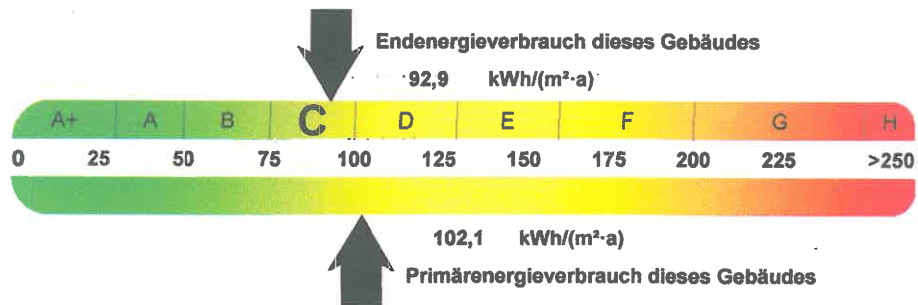

ENERGIEAUSWEIS für Wohngebäude

gemäß den §§ 16 ff. Energieeinsparverordnung (EnEV) vom¹ 18. November 2013

Gültig bis: 10.05.2026

Aushang

Gebäude

Gebäudetyp	Mehrfamilienhaus	
Adresse	Kopernikusstr. 5, 53757 St. Augustin-Menden	
Gebäudeteil	Gesamtes Gebäude	
Baujahr Gebäude³	1999	
Baujahr Wärmeerzeuger^{3,4}	1999	
Anzahl Wohnungen	15	
Gebäudenutzfläche (A_N)	1.194,0 m²	☒ nach § 19 EnEV aus der Wohnfläche ermittelt
Wesentliche Energieträger für Heizung und Warmwasser	Erdgas E	
Erneuerbare Energien	Art:	Verwendung:

Energieverbrauch

Endenergieverbrauch dieses Gebäudes

92,9 kWh/(m²·a)